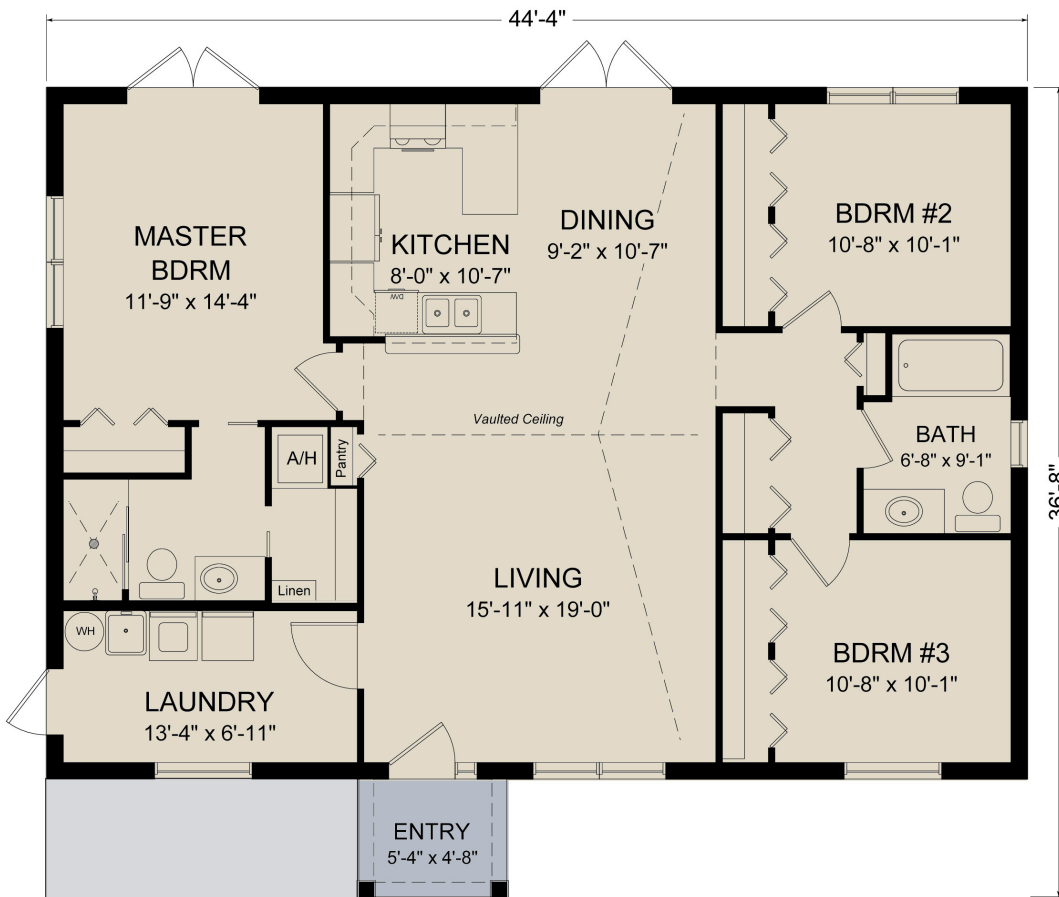

THE BRAZE

1389 Living
36 Entry
1425 Total

MIKE BEVIS
CUSTOM HOMES
(863) 465-0053

BEVIS
CONSTRUCTION