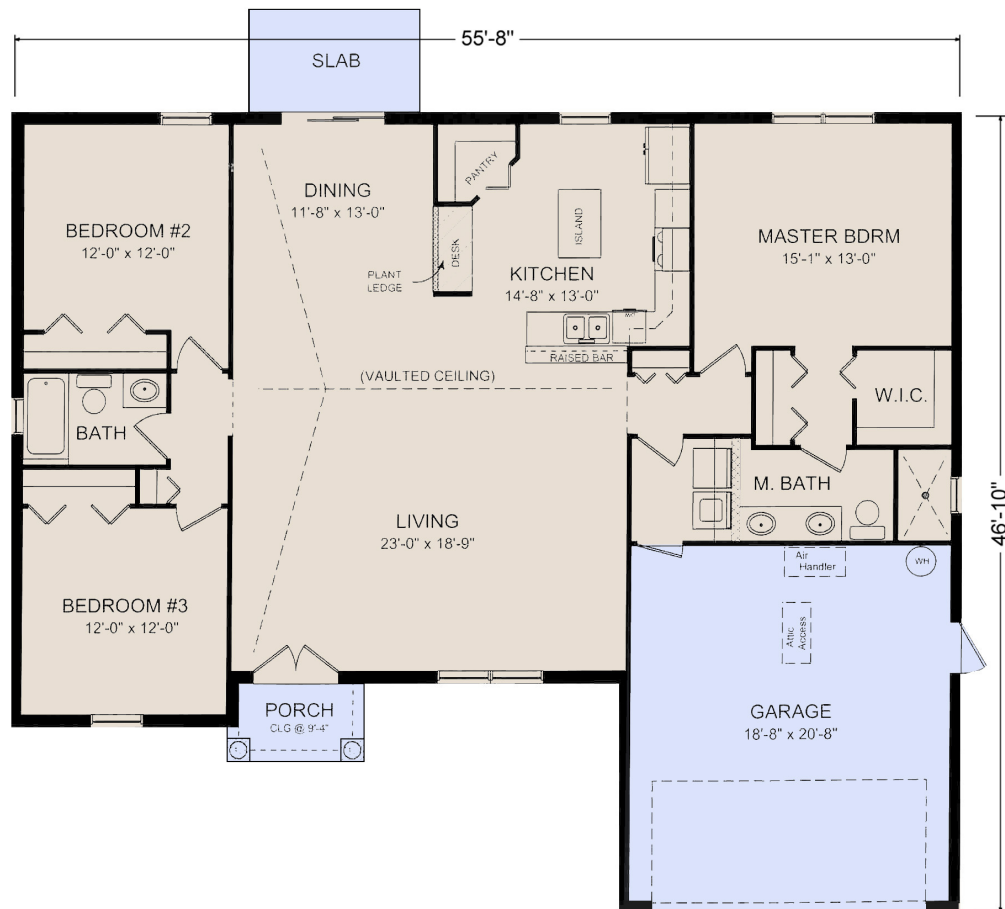

THE MALABAR

1739 Living
 426 Garage
 35 F.Porch
 2200 Total

**BEVIS
 CONSTRUCTION**

MIKE BEVIS
 CUSTOM HOMES
 (863) 465-0053