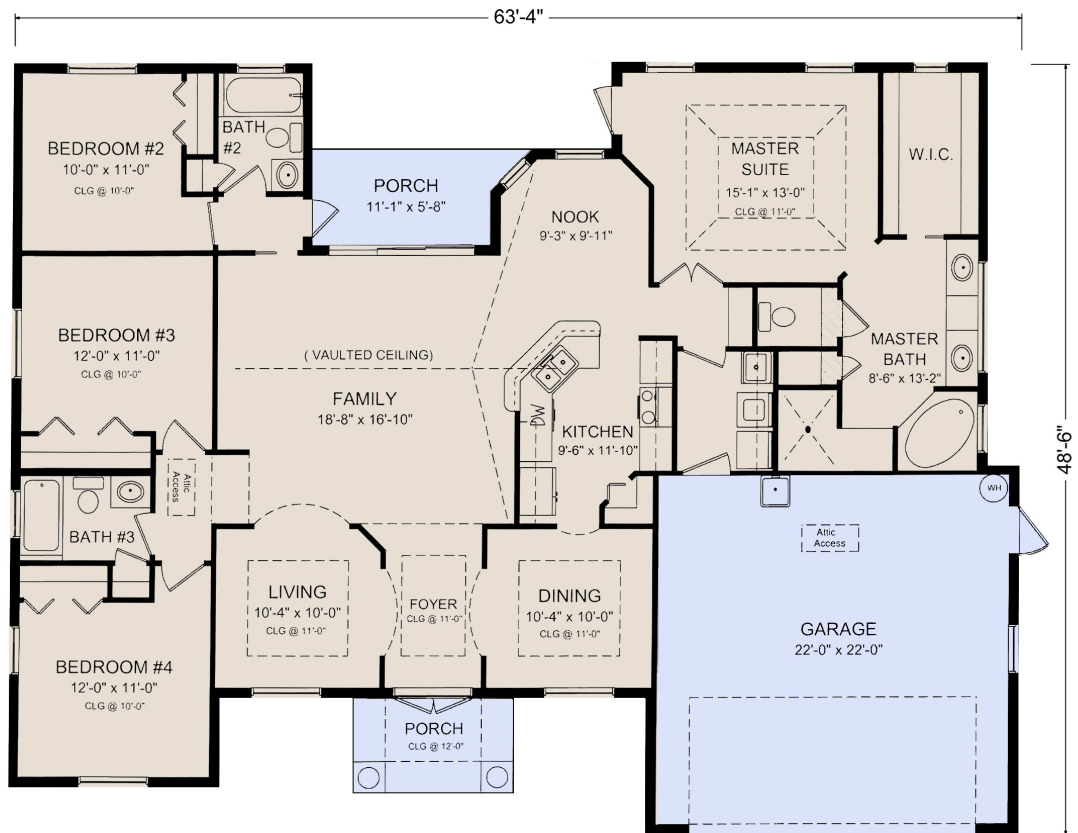

THE PREBAR

2052 Living
 527 Garage
 30 F.Porch
 2635 Total

**BEVIS
 CONSTRUCTION**

MIKE BEVIS
 CUSTOM HOMES
 (863) 465-0053