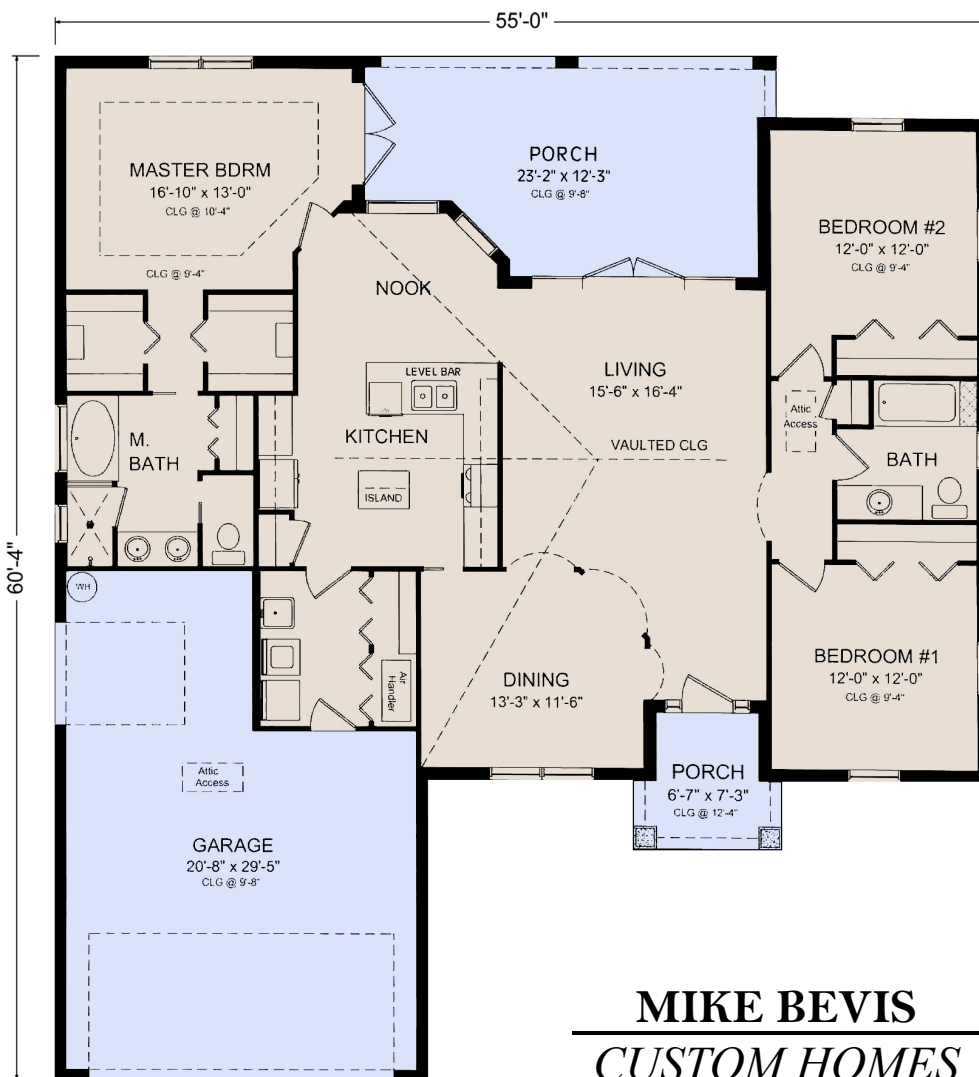

THE REGENCY

1822 Living
568 Garage
272 B.Porch
59 F.Porch
2721 Total

MIKE BEVIS
CUSTOM HOMES
(863) 465-0053

BEVIS
CONSTRUCTION