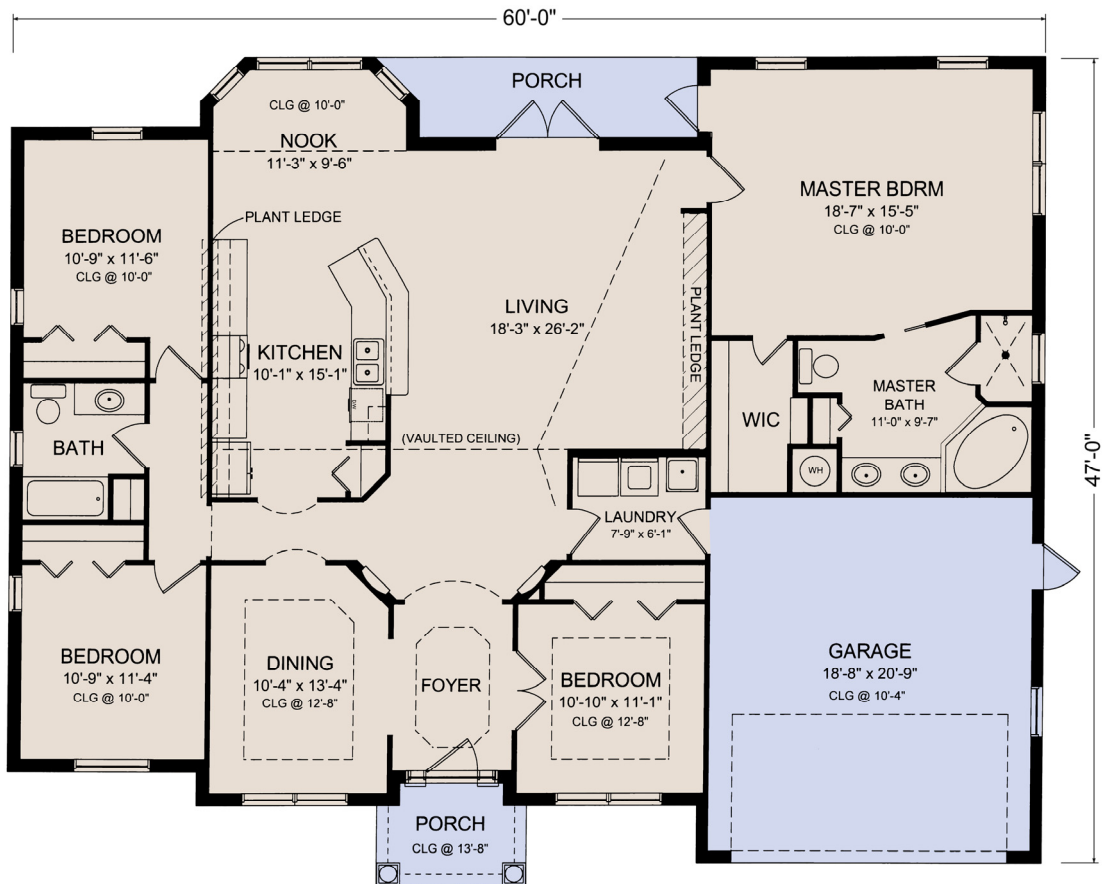

# THE SANMARTIN

2116 Living  
 415 Garage  
 58 F.Porch  
 2589 Total

**BEVIS  
 CONSTRUCTION**

**MIKE BEVIS**  
 CUSTOM HOMES  
 (863) 465-0053