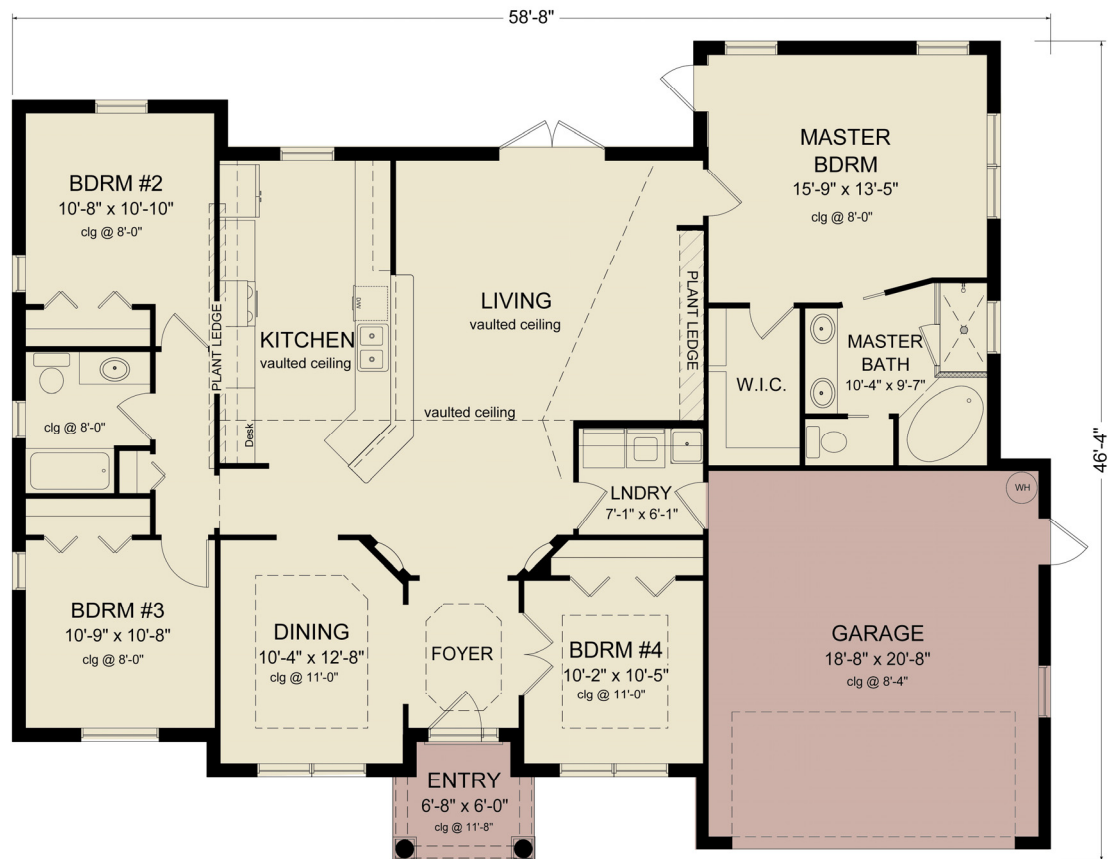

THE SANMARTIN II

1803 Living
422 Garage
49 Entry
2274 Total

**BEVIS
CONSTRUCTION**

MIKE BEVIS
CUSTOM HOMES
(863) 465-0053